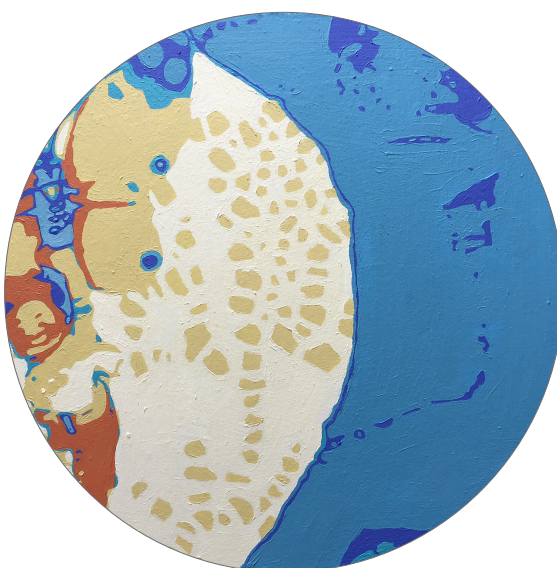

DETALJER FRÅN TRE AV VERKEN